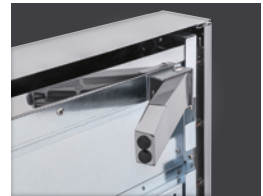

Refractory stone hob

Piano di cottura in pietra refrattaria
Backfläche aus feuerfestem Stein
Plaque de cuisson en pierre réfractaire
Superficie de cocción de piedra refractaria
Под из огнеупорного камня

Up to 500° in 15 minutes

Fino a 500° in 15 minuti
Bis zu 500 °C in 15 Minuten
Jusqu'à 500° en 15 minutes
Hasta 500° en 15 minutos
До 500° за 15 минут

Pellet-fuelled

Alimentazione a pellet
Betrieb mit Pellets
Alimentation en pellets
Suministro de pellets
Работает на пеллетном топливе

External structure, hopper and chimney in stainless steel

Corpo esterno, tramoggia e canna fumaria in acciaio inox
Gehäuse, Trichter und Abgasrohr aus Edelstahl
Boîtier, trémie et cheminée en acier inoxydable
Carcasa, tolva y chimenea de acero inoxidable
Корпус, бункер и дымовая труба из нержавеющей стали

Folding legs, removable hopper and chimney

Gambe pieghevoli, tramoggia e canna fumaria estraibili
Klappbare Beine, abnehmbarer Trichter und Abgasrohr
Pieds repliables, trémie et cheminée amovibles
Patas plegables, tolva y chimenea desmontables
Складные ножки, съемный бункер и дымоход

Ready to use in a few minutes and without tools

Pronto per l'utilizzo in pochi minuti e senza attrezzi
In wenigen Minuten und ohne Werkzeug einsatzbereit
Opérationnel en quelques minutes et sans outils
Listo para usar en pocos minutos y sin necesidad de utensilios
Готовность к использованию за несколько минут и без использования инструментов

Removable front door with safe, insulated handle

Sportello anteriore estraibile con presa sicura e isolata
Abnehmbare Fronttür mit sicherem, isoliertem Griff
Porte frontale amovible avec poignée solide et isolée
Puerta delantera extraible con empuñadura segura y aislada
Съемная передняя дверь с безопасной изолированной ручкой

Lightweight and easy to transport

Leggero e facilmente trasportabile
Leicht und einfach zu transportieren
Léger et facile à transporter
Ligero y fácilmente transportable
Легкий вес и удобство транспортировки