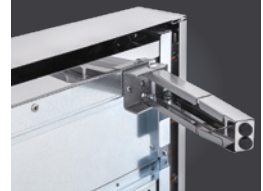

Refractory stone hob

Piano di cottura in pietra refrattaria
Backfläche aus feuerfestem Stein
Plaque de cuisson en pierre réfractaire
Superficie de cocción de piedra refractaria
Под из огнеупорного камня

Up to 500° in 15 minutes

Fino a 500° in 15 minuti
Bis zu 500 °C in 15 Minuten
Jusqu'à 500° en 15 minutes
Hasta 500° en 15 minutos
До 500° за 15 минут

Pellet-fuelled

Alimentazione a pellet
Betrieb mit Pellets
Alimentation en pellets
Suministro de pellets
Работает на пеллетном топливе

External structure, hopper and chimney in stainless steel

Corpo esterno, tramoggia e canna fumaria in acciaio inox
Gehäuse, Trichter und Abgasrohr aus Edelstahl
Boîtier, trémie et cheminée en acier inoxydable
Carcasa, tolva y chimenea de acero inoxidable
Корпус, бункер и дымовая труба из нержавеющей стали

Folding legs, removable hopper and chimney

Gambe pieghevoli, tramoggia e canna fumaria estraibili
Klappbare Beine, abnehmbarer Trichter und Abgasrohr
Pieds repliables, trémie et cheminée amovibles
Patas plegables, tolva y chimenea desmontables
Складные ножки, съемный бункер и дымоход

Ready to use in a few minutes and without tools

Pronto per l'utilizzo in pochi minuti e senza attrezzi
In wenigen Minuten und ohne Werkzeug einsatzbereit
Opérationnel en quelques minutes et sans outils
Listo para usar en pocos minutos y sin necesidad de utensilios
Готовность к использованию за несколько минут и без использования инструментов

Removable front door with safe, insulated handle

Sportello anteriore estraibile con presa sicura e isolata
Abnehmbare Fronttür mit sicherem, isoliertem Griff
Porte frontale amovible avec poignée solide et isolée
Puerta delantera extraible con empuñadura segura y aislada
Съемная передняя дверь с безопасной изолированной ручкой

Lightweight and easy to transport

Leggero e facilmente trasportabile
Leicht und einfach zu transportieren
Léger et facile à transporter
Ligero y fácilmente transportable
Легкий вес и удобство транспортировки